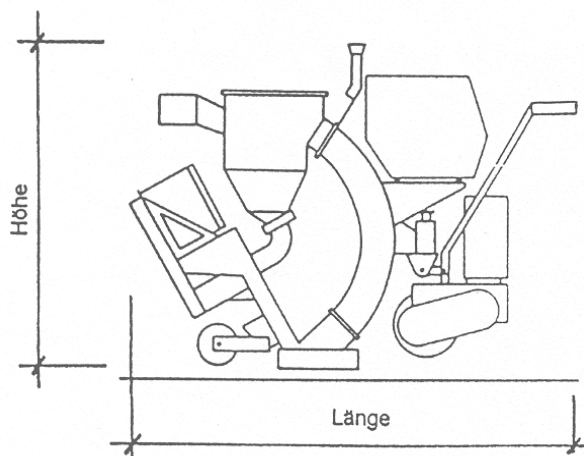

Grenailleuse