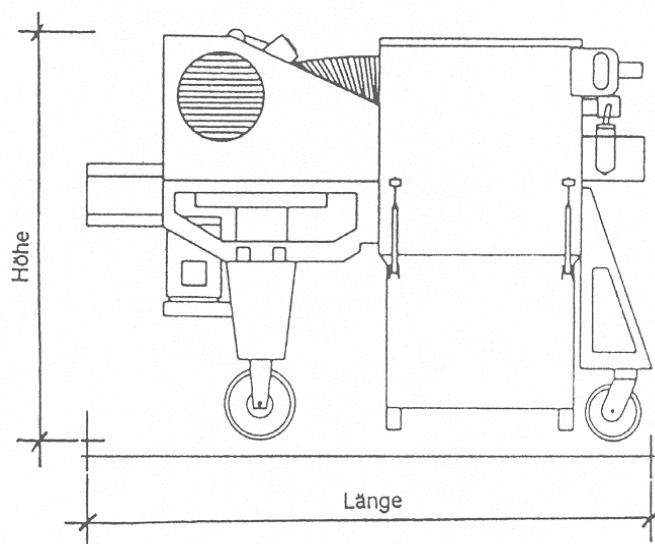

## Données techniques

Type de machine		K-20	K-40	K-60	K-80
Largueur de travail	mm	210	380	600	800
Puissance élect.		Euro 16 A	Euro 32 A	Euro 63 A	Euro 63 A
Longueur	mm	1100	1'800	1'850	1'900
Largueur	mm	300	570	750	960
Hauteur	mm	1000	1'050	1'050	1'200
Poids	kg	114	420	550	650

## Aspirateur

		Greyline 35D	Aspirateur mobile	Aspirateur mobile	Aspirateur mobile
Longueur	mm	840	2'000	2'000	2'000
Largueur	mm	585	900	900	900
Hauteur	mm	1180	1'500	1'500	1'500
Poids	kg	60	650	650	650